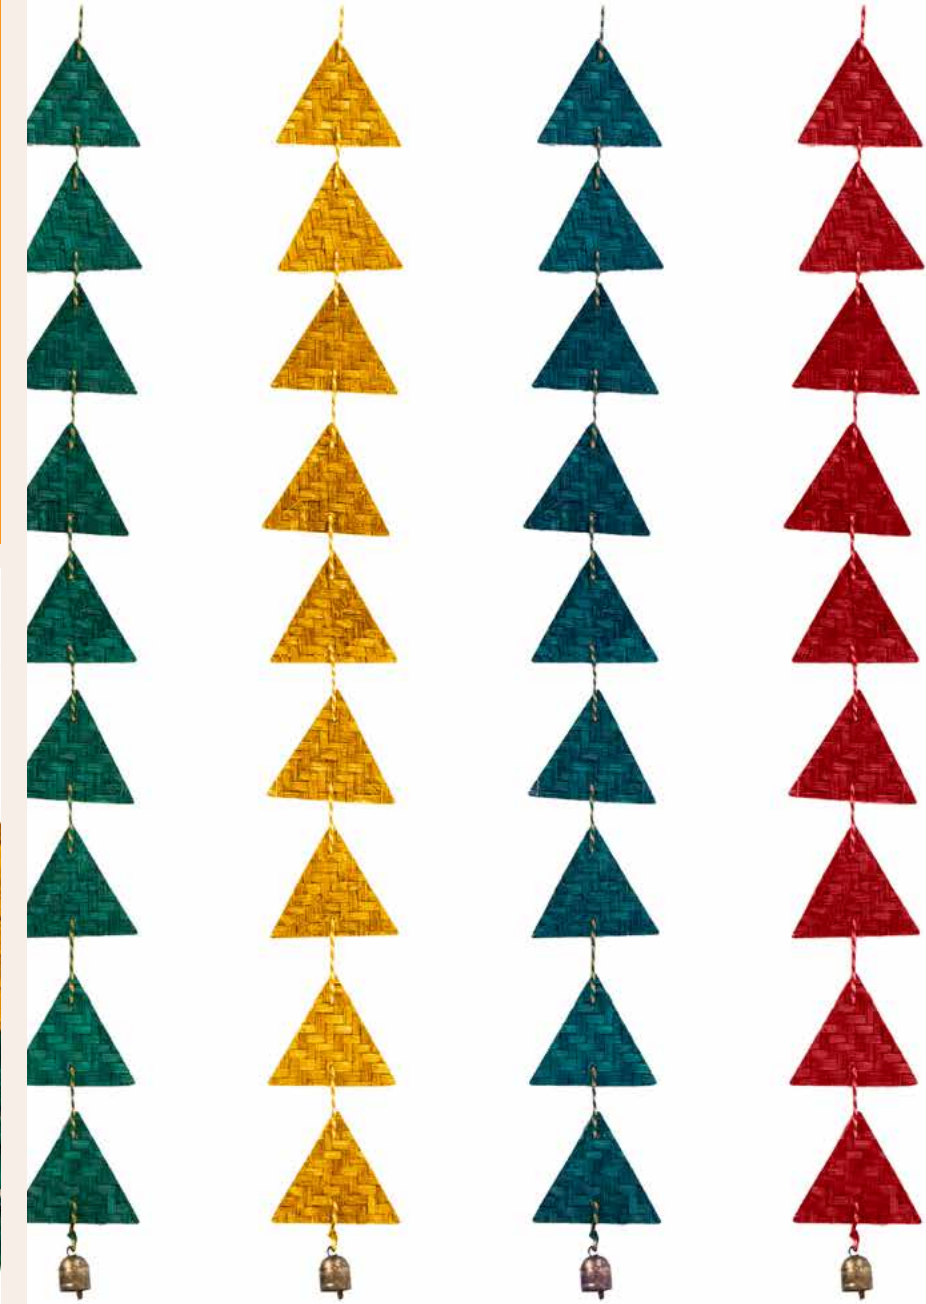

₹ 799

Rangeela Hanging Set of 2

SKU CODE

- BTDE-687
- BTDE-700
- BTDE-701
- BTDE-702

DIMENSION

115 x 10 cm