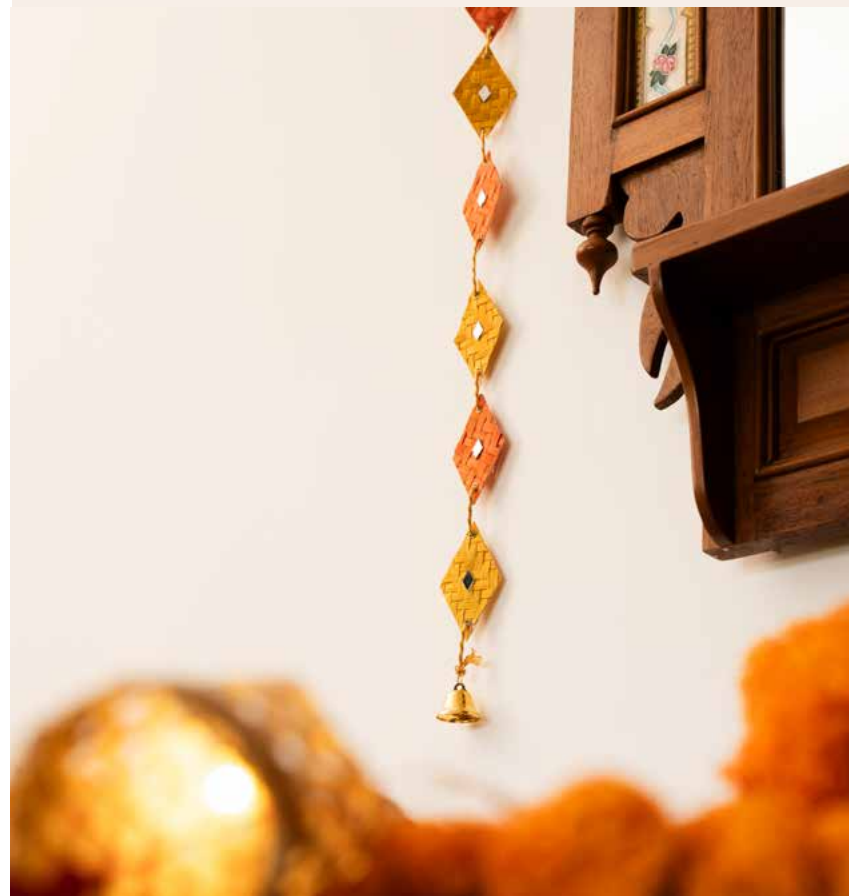

# Rang Hanging Set of 2

SKU CODE

□ BTDE-688

■ BTDE-703

DIMENSION

115 x 5 cm

₹ 799